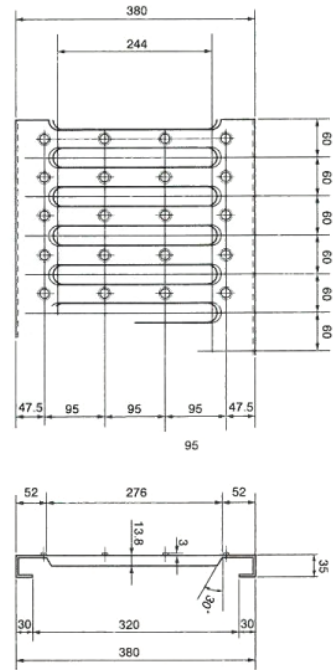

# シールド足場板

幅	長さ
240	2,000、3,000、3,600
300	2,000、3,000、3,600
380	2,000、3,000、3,600

単位: mm

その他サイズも、別途ご相談承ります。