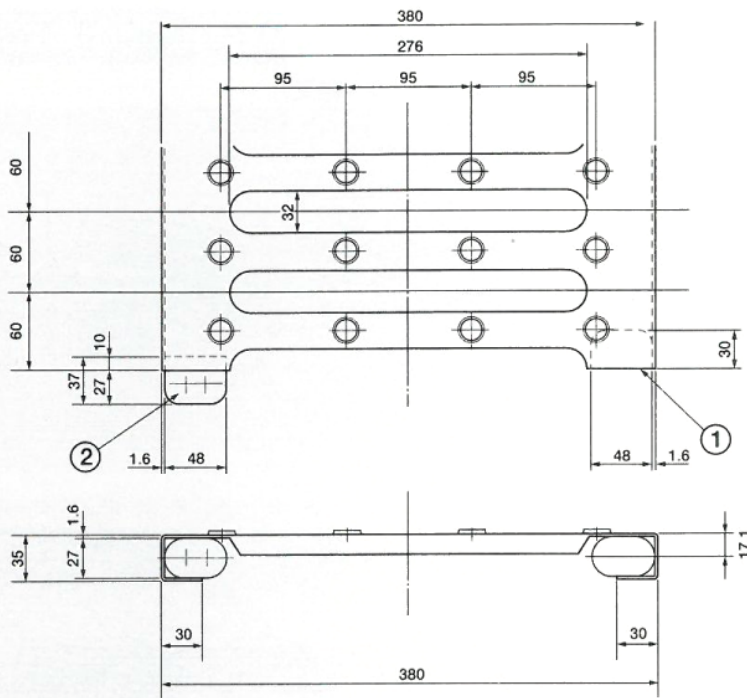

# シールド足場板

幅	長さ
240	2,000、3,000、3,600
300	2,000、3,000、3,600
380	2,000、3,000、3,600

単位: mm

その他サイズも、別途ご相談承ります。